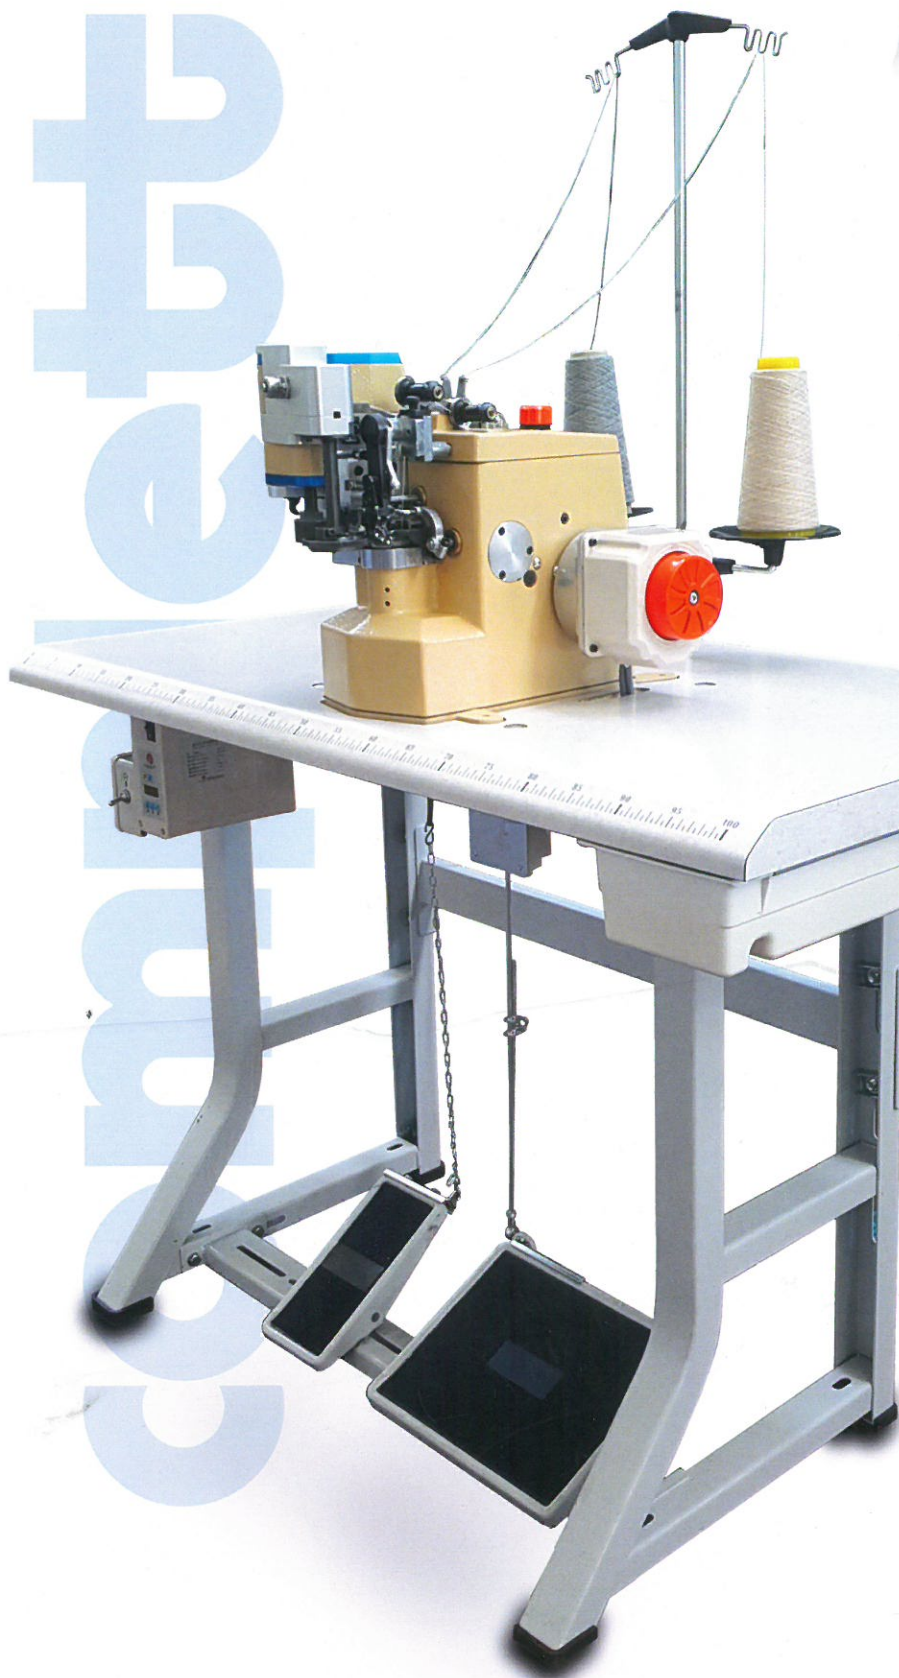

complett

MACCHINE PER CUCIRE INDUSTRIALI
INDUSTRIAL SEWING MACHINES

- SETTORE MAGLIERIA
- KNITWEAR FIELD
- SECTEUR BONNETERIE
- SECTOR GÉNEROS DE PUNTO
- STRICKWARENBEREICH

NEW

365 ov

-  La **nuova** cucitrice con piatti controrotanti motorizzati
-  **New** cupseamer with motorised, counter-rotating cups
-  **Nouvelle** machine a coudre avec cuvettes contre-tournantes et motorisees
-  La **Nueva** maquina hilvanadora con platillos contrarrotantes y motorizados
-  **Neue** tellermaschine mit motorisierten, gegeneinander drehenden tellern