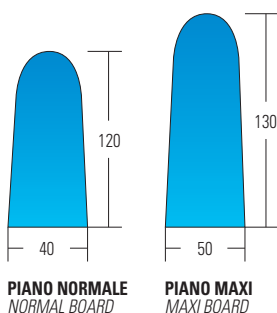

NETTUNO '98 - NETTUNO '98 MAXI

TAVOLO DA STIRO ASPIRANTE, SMONTABILE

VACUUM DISMANTABLE
IRONING BOARD

Separatore di condensa per Nettuno/E Condensate separator for Nettuno/E

PIANO NORMALE
NORMAL BOARD

PIANO MAXI
MAXI BOARD

Caratteristiche Tecniche Technical Features

	NETTUNO '98	NETTUNO '98 MAXI 0,75 HP.
Altezza piano lavoro - Ironing board height	92 cm	92 cm
Potenza piano lavoro - Ironing board power	800 W	800 W
Potenza aspiratore - Vacuum motor power	0,5 HP	0,75 HP
Ingombro - Overall dimensions	44x140x93 H cm	44x140x93 H cm
Peso - Weight	60 kg	63 kg
Imballo - Packing	0,7 m³	0,7 m³
A richiesta fornito smontato By request supplied disassembled	0,3 m³	0,3 m³
Voltaggio standard - Standard Voltage	230 V - 50 Hz	230 V - 50 Hz
Voltaggio a richiesta - Upon request	120 V - 60 Hz	120 V - 60 Hz

ACCESSORI APPLICABILI A RICHIESTA - ACCESSORIES AVAILABLE BY REQUEST

Braccio stiro aspirante - Vacuum ironing arm

Separatore di condensa per ferro Nettuno '98/E - Condensate separator for iron Nettuno '98/E

Ferro da stiro - Iron

Reggifilo a bilanciere - Trolley cable support

Reggifilo a bilanciere con luce - Trolley cable support with light

Deviazione aria su braccio stiro - Damper